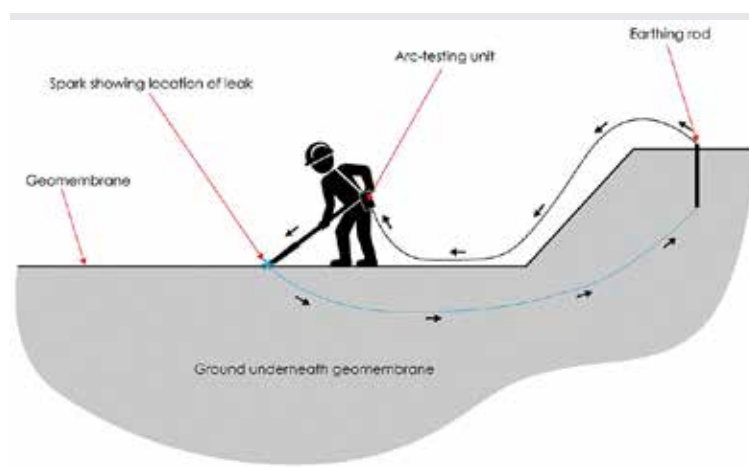

PROHLÍDKY

Probíhají zpravidla 1x ročně v závislosti na stáří a stavu střechy. Frekvence je ale vždy upravena na základě dohody s vlastníkem a aktuálním stavem kontrolované části.

NABÍDKA STŘECHA V BEZPEČÍ

*Rychlost a efektivita
Detailní plán údržby
Komplexní péče
Odborné prohlídky
Výrazné snížení rizika*

Ušetříte čas díky rychlému sjednání služby. Sestavíme harmonogram údržby střechy přizpůsobený vašim potřebám. Na starost si vezmeme veškeré termíny a legislativu týkající se vaší nemovitosti. Díky prevenci minimalizujete riziko škod a ušetříte na pojistném i čase potřebném pro řešení případných problémů.

STŘECHA V BEZPEČÍ

Stačí nás kontaktovat telefonicky nebo emailem a naši specialisté vám na osobním setkání, nebo elektronicky poskytnout veškeré informace.

SERVIS KONTROLA

Jiskrová zkouška

Jeden ze způsobů kontroly těsnosti spojů.

Velmi efektivní a přesné ve vyhledávání i mikrotrhlin a netěsnosti v ploše a spojích.

Jehlová kontrola spojů, používá se ve vytipovaných místech a místech kombinovaných napojení. Dále probíhá i vizuální kontrola všech klempířských prvků, kontrola stavu tmelených spojů a kontrola veškeré technologie umístěné na ploše střechy.